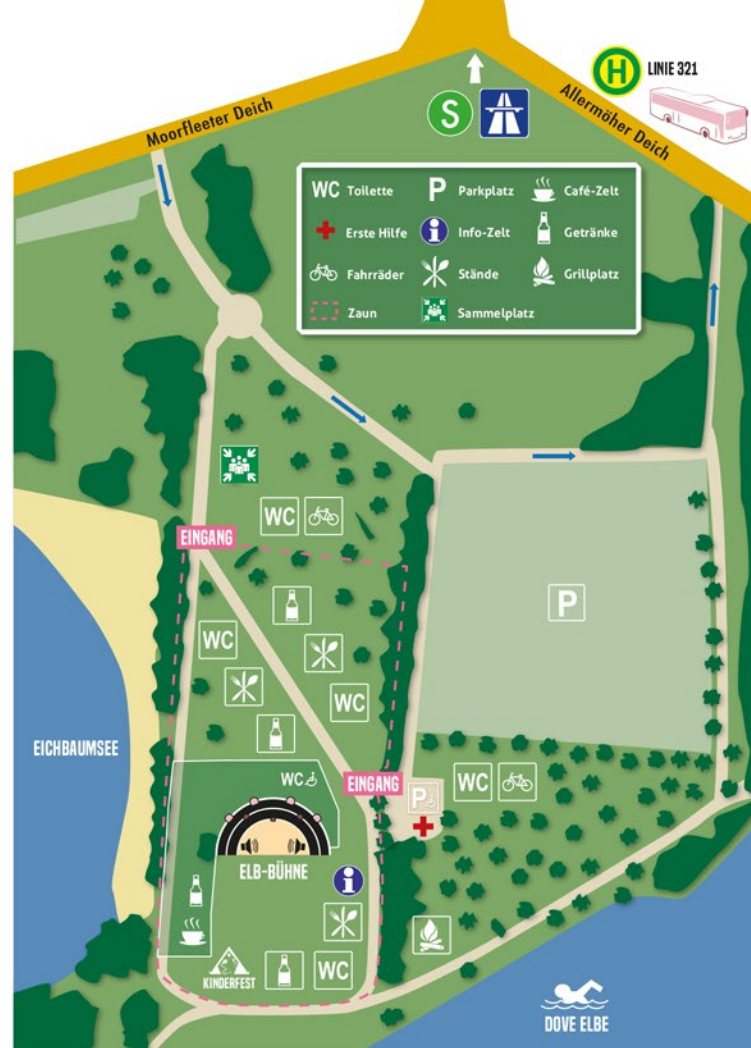

Es wird keinen Zeltplatz, Wohnmobilstellplatz oder andere Übernachtungsmöglichkeiten auf dem Gelände geben. Organisiert euch deshalb bitte eine Alternative.

Der Festivalbereich am Eichbaumsee wird durch Zäune abgegrenzt. Zugang zum Gelände bekommt ihr an zwei Eingängen, nördlich und östlich der Bühne. Folgt bitte im Falle einer Evakuierung den Anweisungen unserer Secu vor Ort.

Lageplan

FESTIVALGELÄNDE EICHBAUMSEE ALLERMÖHE

Für 2022 müssen ein paar neue Regeln beachtet werden. Wutzrock findet an zwei Tagen statt, es gibt nur eine Bühne, und es wird keinen Zeltplatz oder andere Übernachtungsmöglichkeiten auf dem Gelände geben. Dafür gibt es für Tagesbesucher:innen ein vielfältiges Angebot an Info-, Essen- und Getränkeständen.

Der Festivalbereich am Eichbaumsee wird durch Zäune abgegrenzt, sollte es zu einer Evakuierungssituation kommen, dann folgt bitte den Anweisungen unserer Secu sowie den ausgeschilderten Fluchtwegen und findet euch am eingezeichneten Sammelplatz zusammen.